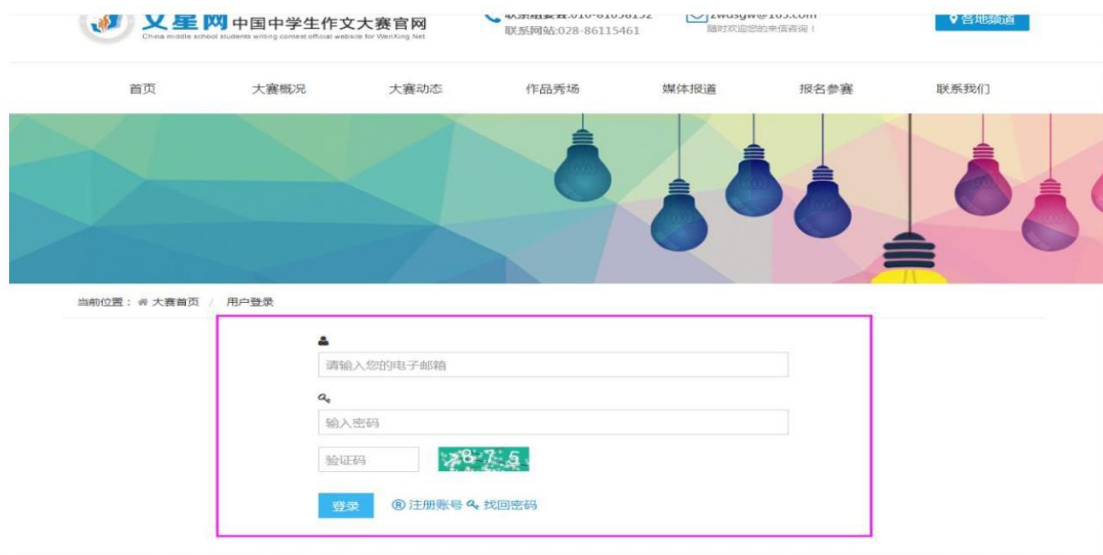

附件：

学生参赛操作流程

参加“第十六届中国中学生作文大赛”的学生可依照以下流程参加比赛。

第一步：登录网站并注册完善个人信息，上传作文

【操作方法】

1. 登录文星网（www.chinawenxing.com.cn）主页，点击“注册”，进入“注册”界面，填写个人信息。

2. 点击页面右上方的“登录”按钮，进入登录页面，在指定位置输入个人账号和密码进行登录。

3. 登录后，进入“会员中心”页面，在“个人资料”页面中完善个人信息，再点击“上传作文”，选择赛区【山东中学生报】并将写好的作文粘贴到作文框，点击提交，显示“提交成功”，则作文上传成功。